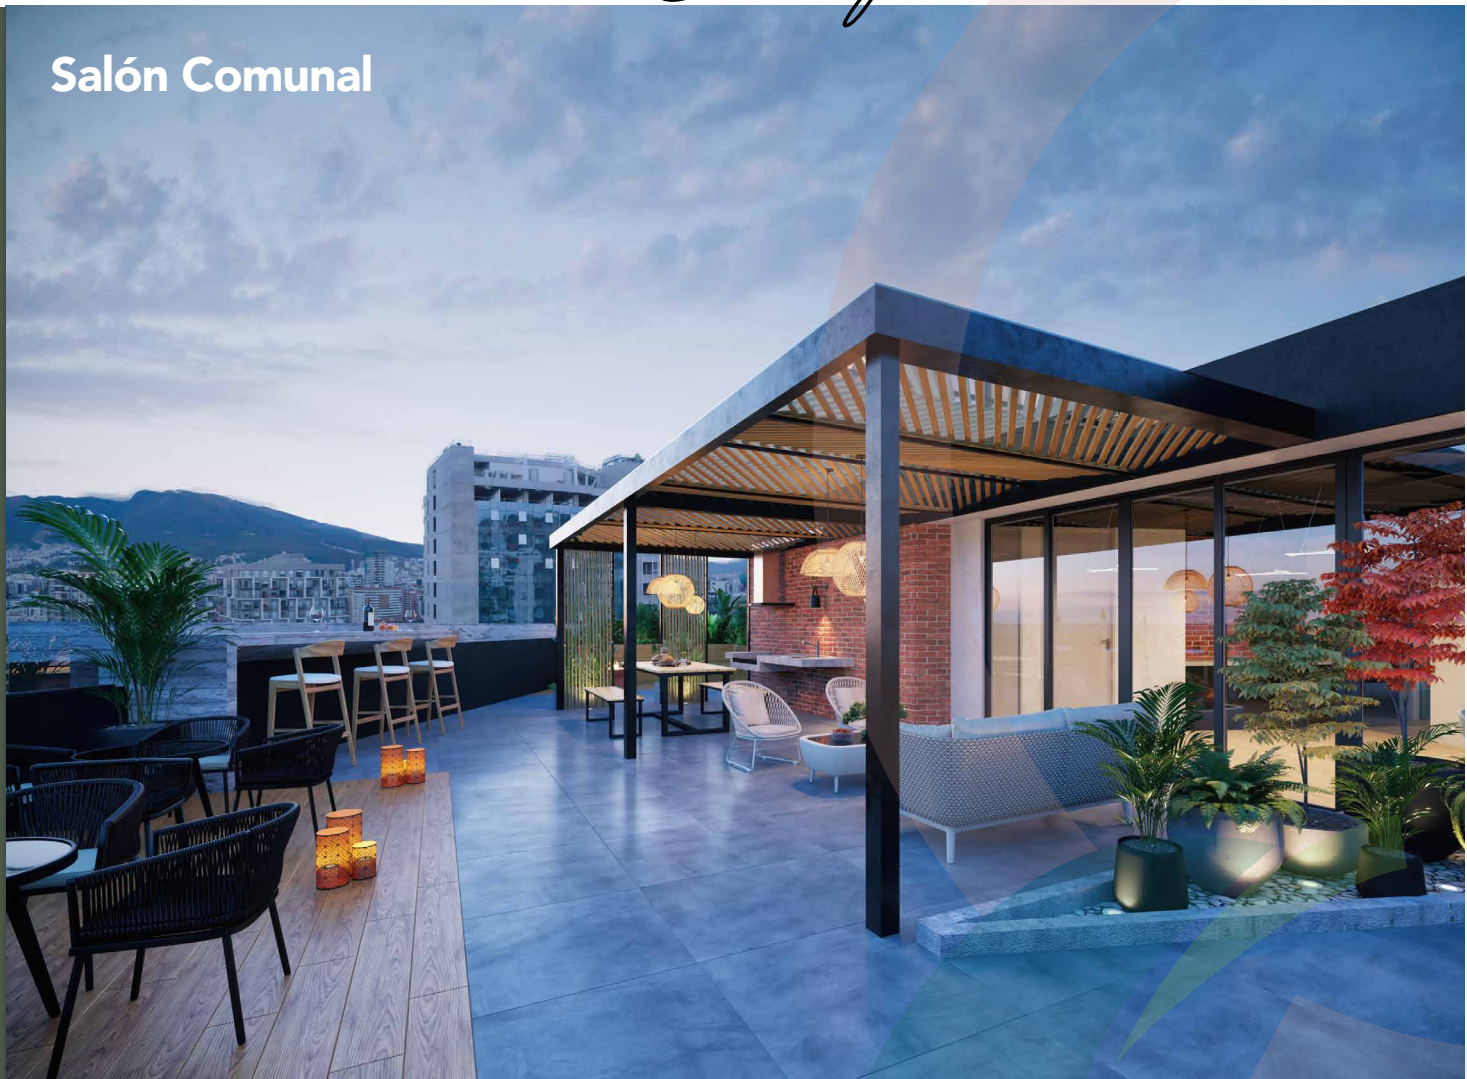

Comparte

Disfruta con los tuyos...

Salón comunal y BBQ se integran con una vista maravillosa de Quito y sus montañas, rodeado de zonas lounge y jardineras, rincones acogedores y funcionales con detalles que embellecen cada ambiente de la terraza de QUIET Residences.

Salón Comunal

Ambientación referencial