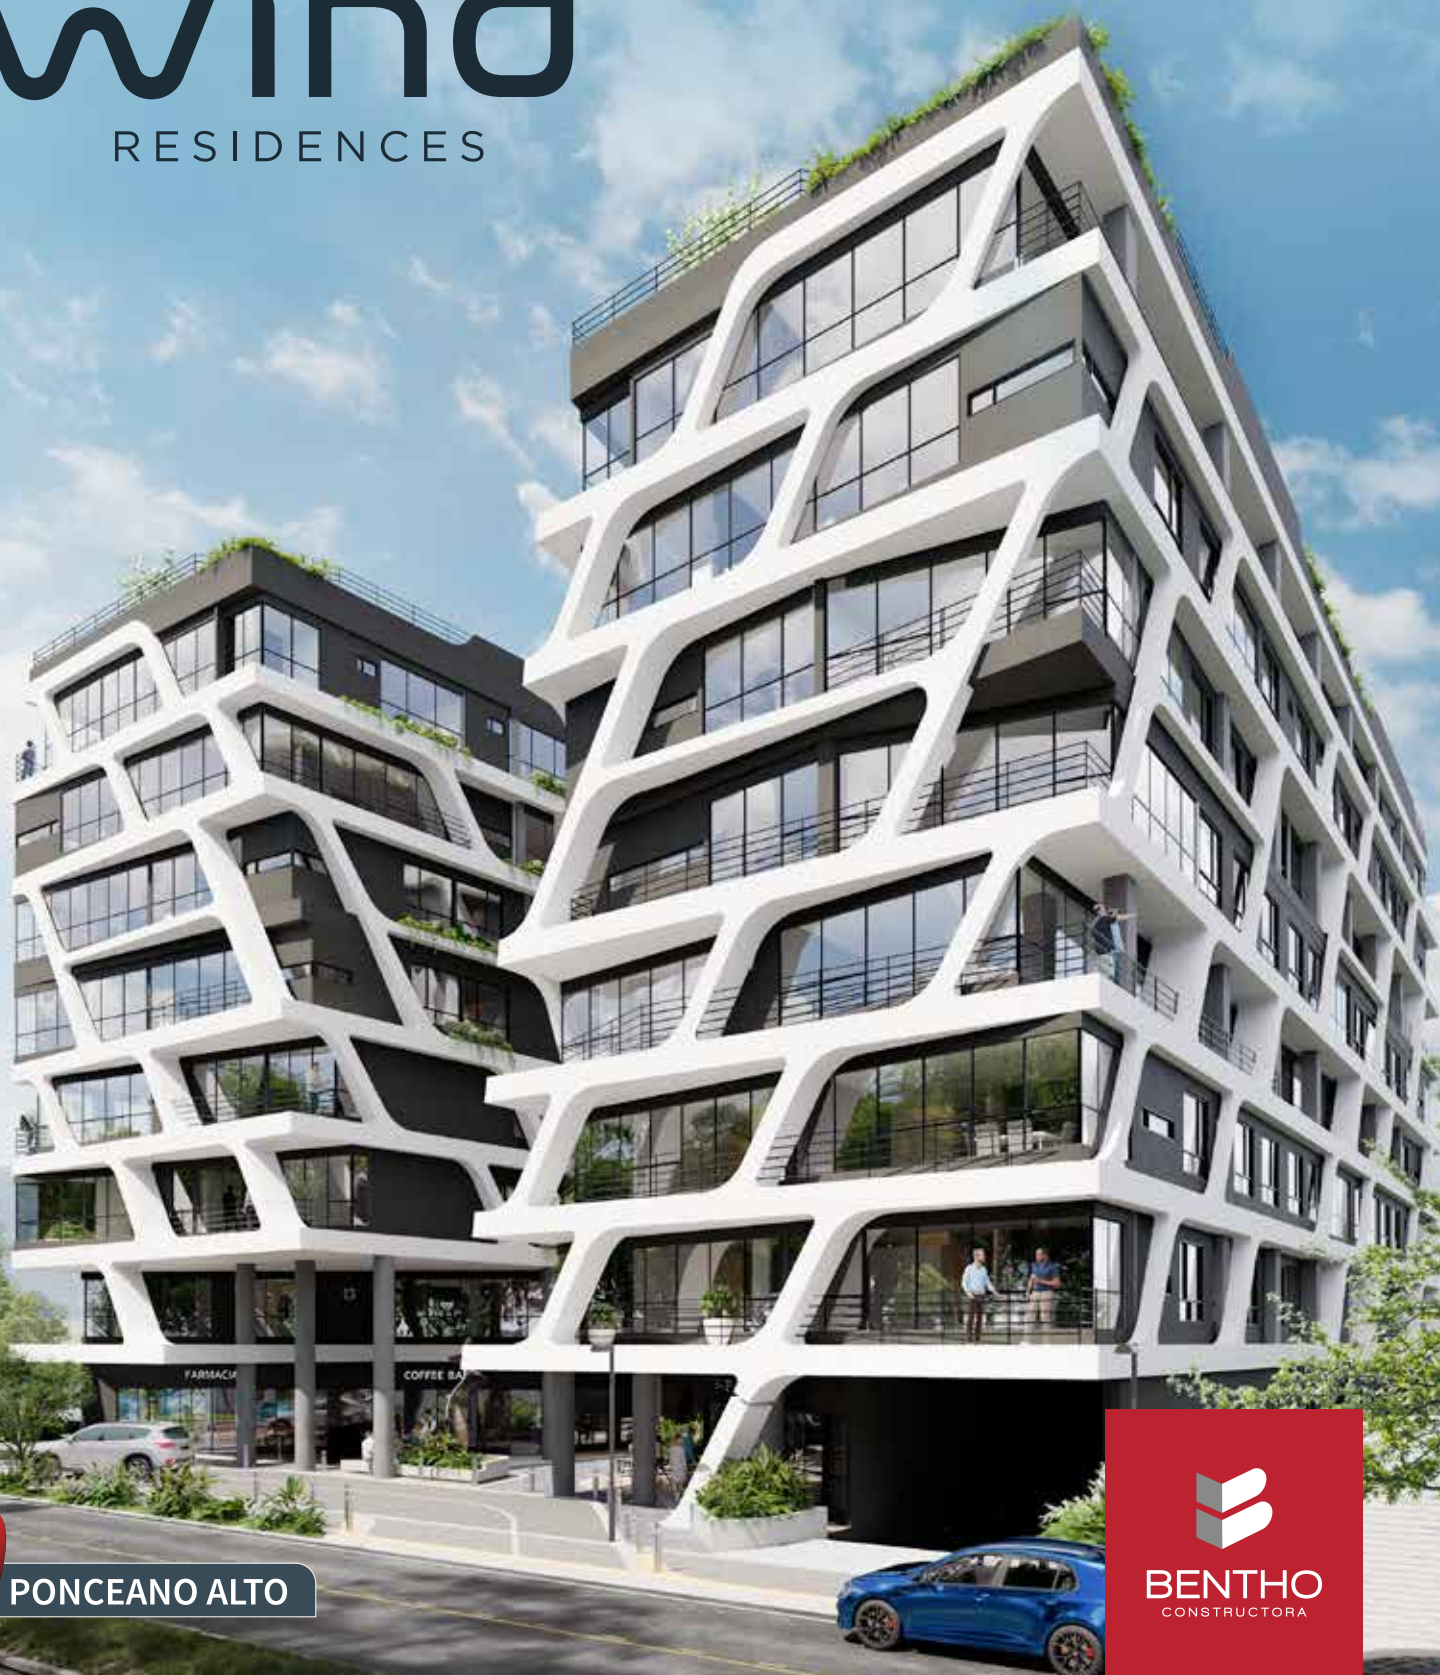

#LaVidaEsGenial

wind

RESIDENCES

PONCEANO ALTO

BENTHO
CONSTRUCTORA

wind

RESIDENCES

#LaVidaEsGenial

En Wind "la vida es genial", tienes la libertad de vivir tu vida a tu propio ritmo, decorar tu departamento a tu gusto, tener las mascotas que desees, llegar después de un largo día y relajarte en la piscina en cualquier época del año, crear un espacio zen en tu balcón o decorar a tu gusto la habitación de tus hijos. Las posibilidades son infinitas.

Dos imponentes torres con un diseño único y vanguardista.

Gozarás de un entorno tranquilo, residencial y cerca de todos los servicios que necesitas para que tu vida sea genial.

Nos apasiona mejorar tu estilo de vida...

El diseño de ambientes funcionales y confortables es la característica de la marca BENTHO Constructora, naturaleza y cotidianidad se conjugan para crear experiencias de vida inolvidables.

BENTHO Constructora ha desarrollado modernos edificios y conjuntos residenciales en Quito: