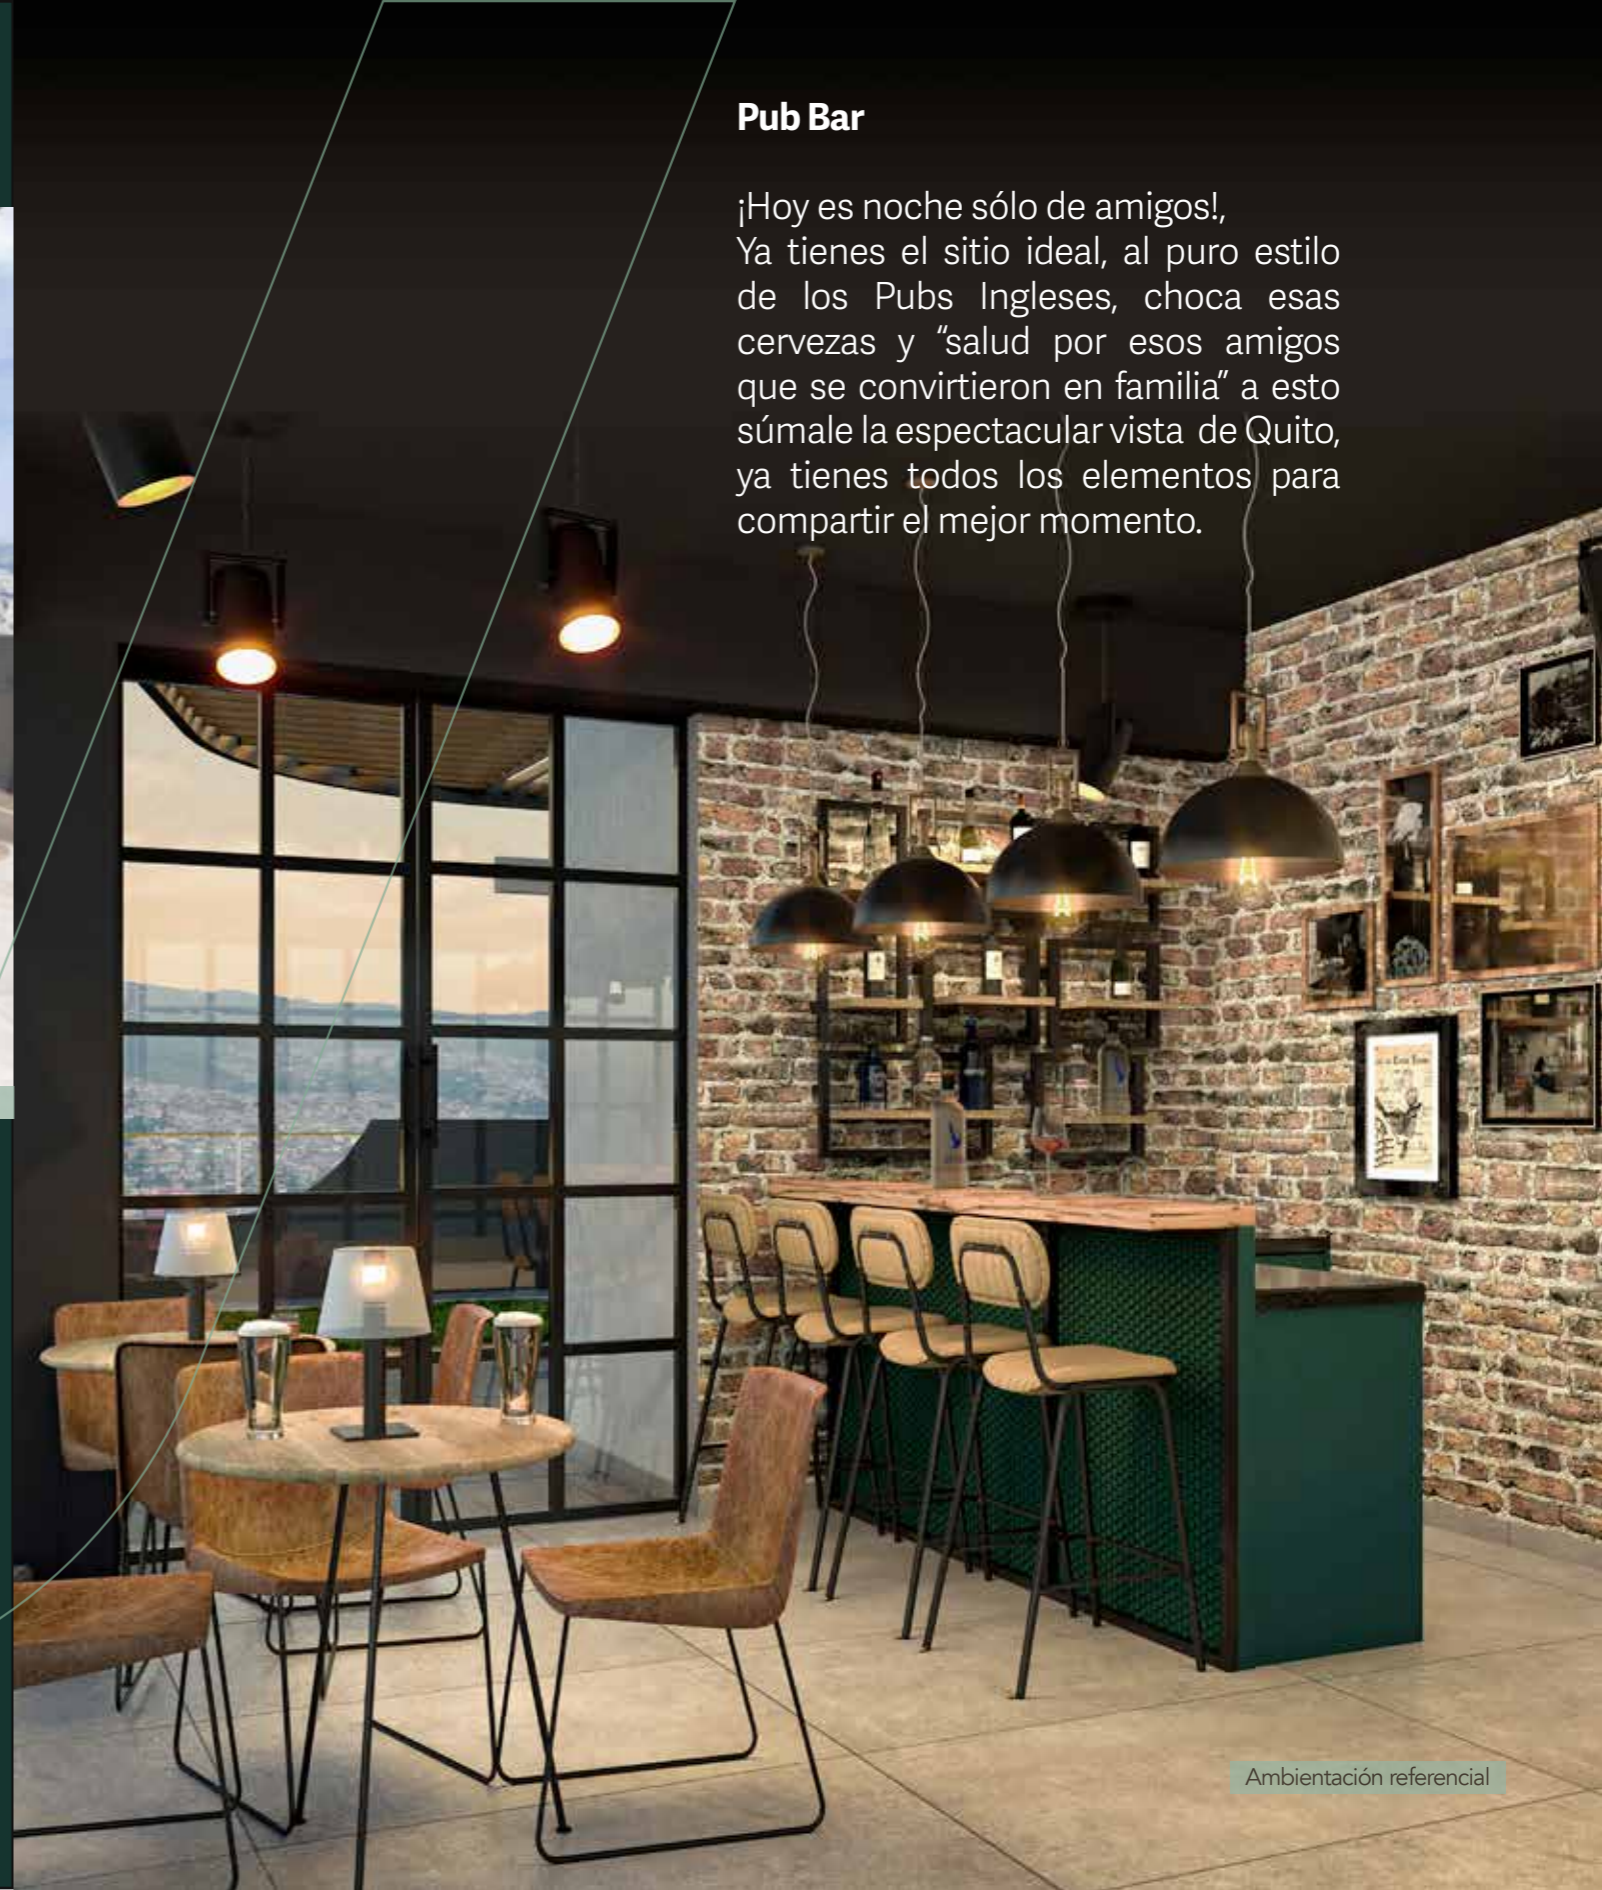

Jogging Track

Pista para trotar, caminar o hacer ejercicio, al aire libre, mientras disfrutas de la mejor vista de Quito y sus montañas.

Ambientación referencial

Ambientación referencial

Cooking Room

¿No tienes espacio en tu depar? No te preocupes, ahora tienes el ambiente preciso donde recibirás a tus amigos y familiares en un lugar diseñado para los "foodies" o amantes del buen comer. Aquí podrán deleitarse de apetitosos platillos, viviendo la experiencia y la pasión por los sabores en un espacio al estilo Resto bar.

Pub Bar

¡Hoy es noche sólo de amigos!, Ya tienes el sitio ideal, al puro estilo de los Pubs Ingleses, choca esas cervezas y "salud por esos amigos que se convirtieron en familia" a esto súmame la espectacular vista de Quito, ya tienes todos los elementos para compartir el mejor momento.

Ambientación referencial

Ambientación referencial

Zonas BBQ

Imagina un buen corte de carne, familia y amigos junto a la parrilla, no existe mejor lugar para disfrutar en un soleado fin de semana o de una noche estrellada. Aprovecha las 4 zonas BBQ, ubicadas en el Roof Top de WIND.