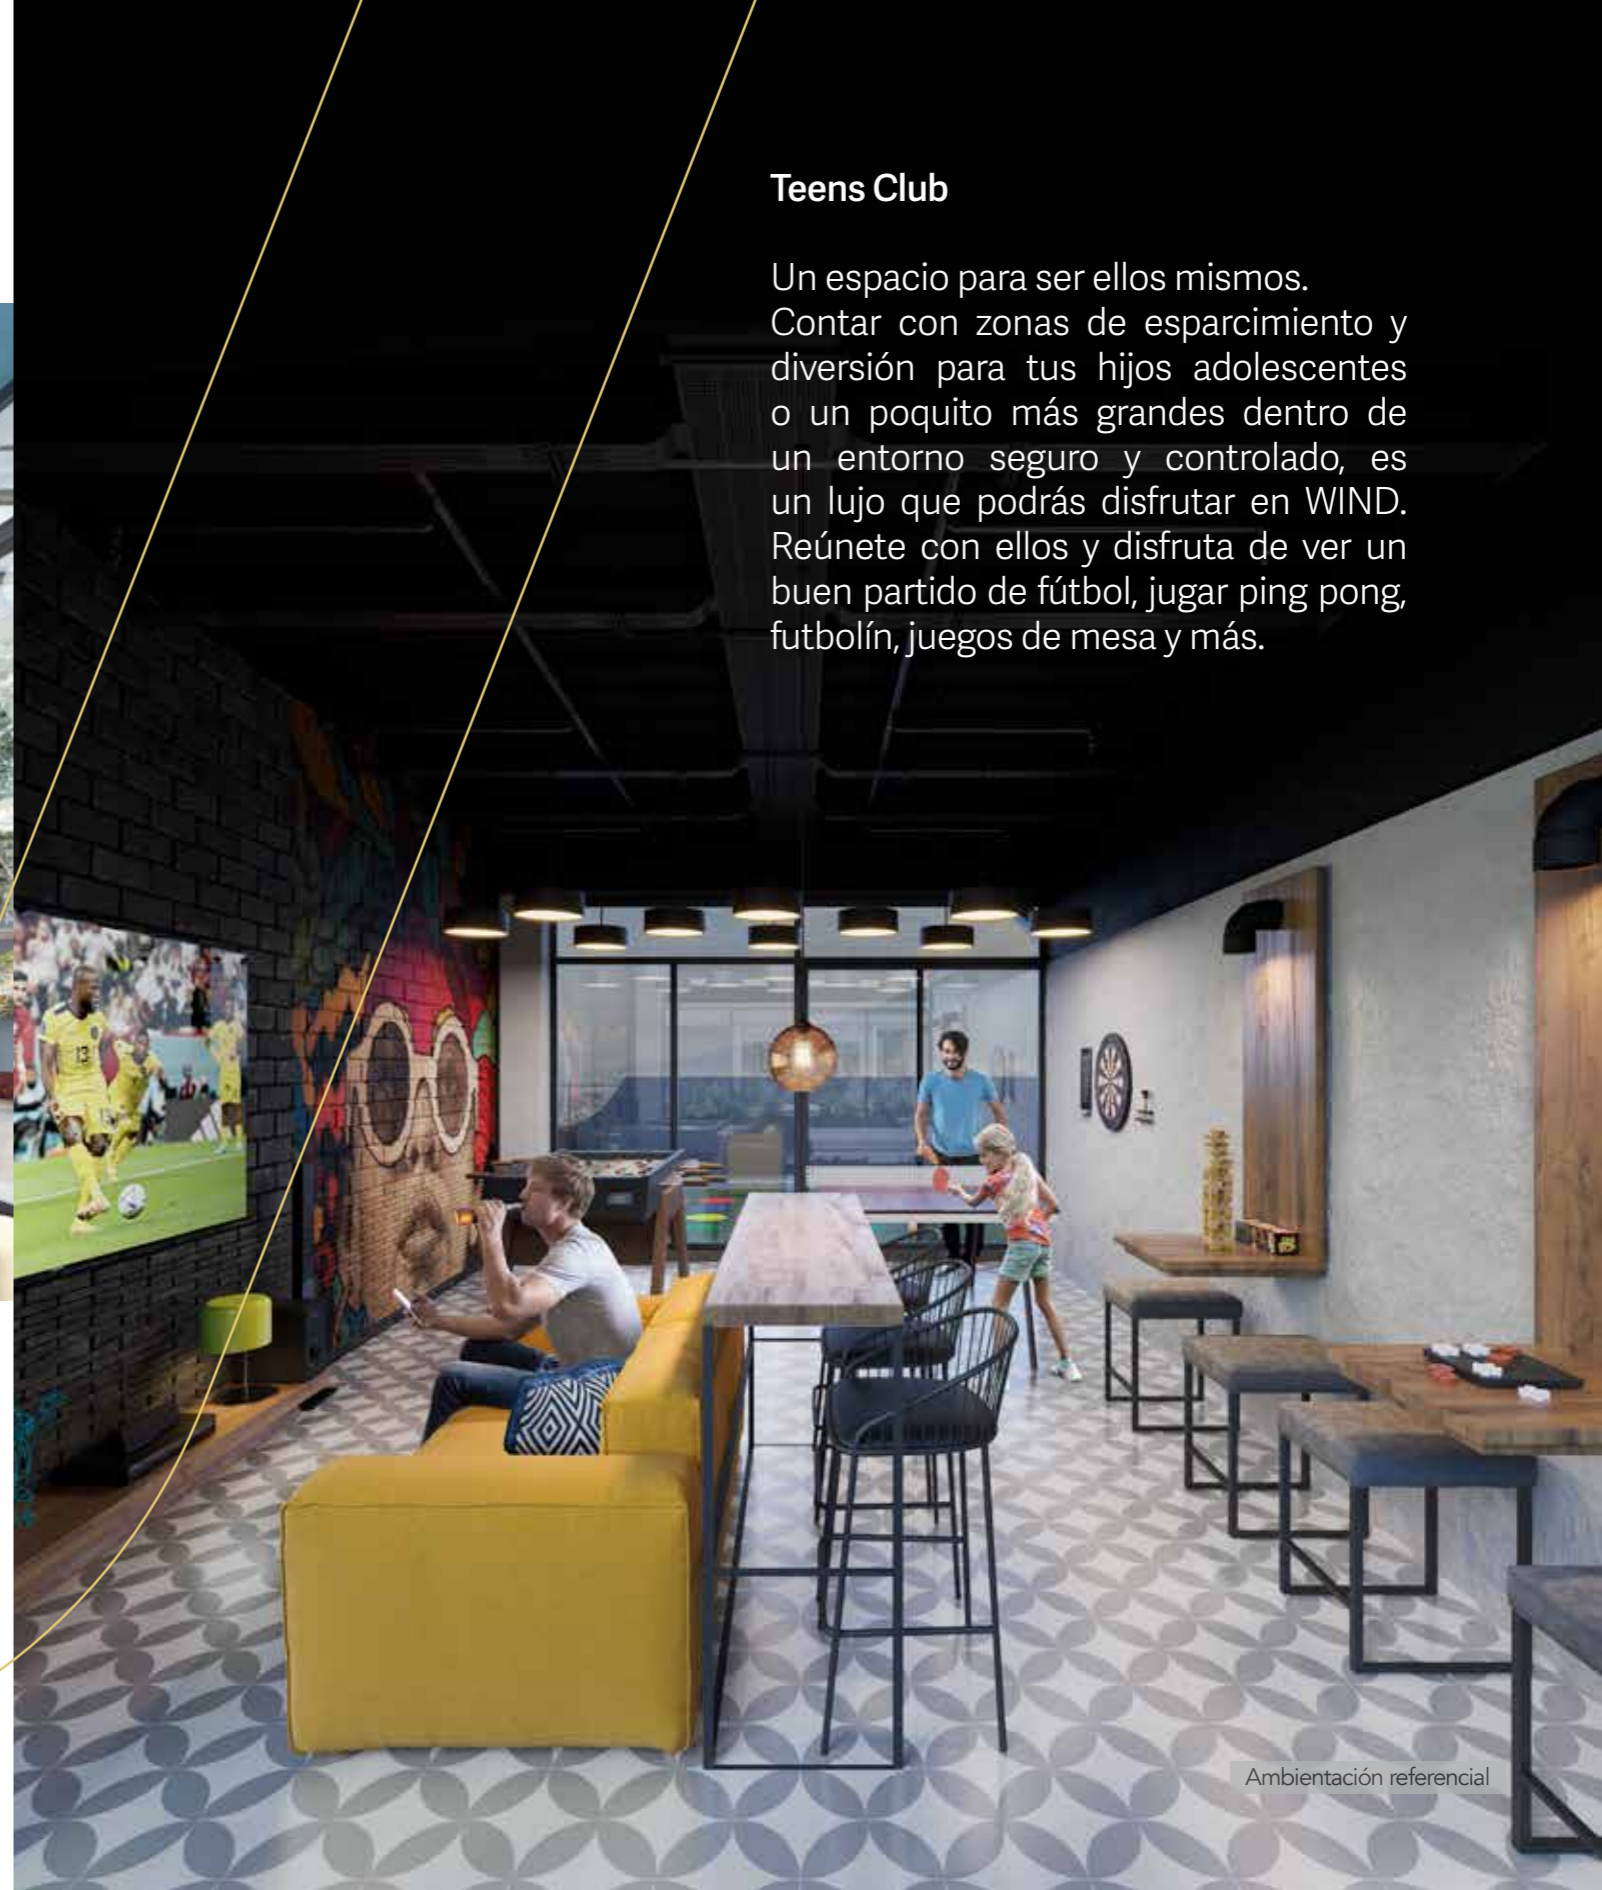

Teens Club

Un espacio para ser ellos mismos. Contar con zonas de esparcimiento y diversión para tus hijos adolescentes o un poquito más grandes dentro de un entorno seguro y controlado, es un lujo que podrás disfrutar en WIND. Reúnete con ellos y disfruta de ver un buen partido de fútbol, jugar ping pong, fútbolín, juegos de mesa y más.

Ambientación referencial